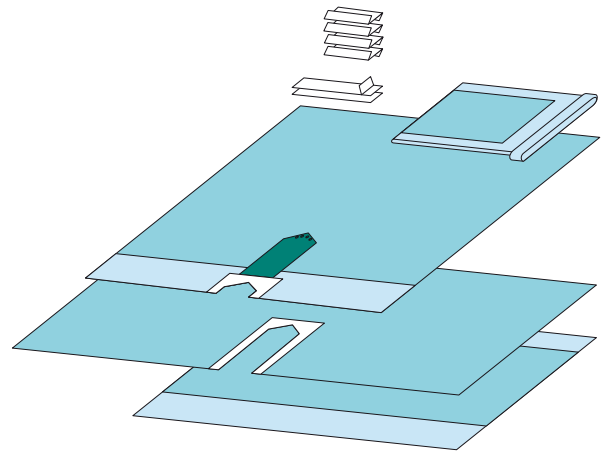

K.N.O. SET**Artikelnr. 697000**

1 versterkte mayo overzettafelsloop 79x145 cm
 (65x85 cm absorberend)
 4 handdoekjes 19x25 cm
 1 afdeklaken 150x175 cm
 1 zelfklevend afdekdoek 75x75 cm
 2 op-tape 9x49 cm
 1 zelfklevend splitlaken 150x125 cm, split 7x45 cm
 1 instrumentenveld 150x190 cm
 (75x190 cm absorberend)

7/14

**HALSSET****Artikelnr. 697250**

1 mayo overzettafelsloop 77x145 cm (65x85 cm
 absorberend)
 4 handdoekjes 19x25 cm
 2 op-tape 9x49 cm
 1 splitlaken (lichaam) 175x230 cm, split 20x20 cm
 1 splitlaken (hoofd) 260x150 cm, split 20x65 cm
 1 instrumentenveld 150x190 cm
 (75x190 cm absorberend)

7/14

**SCHILDKLIERSET****Artikelnr. 697260**

1 mayo overzettafelsloop 77x145 cm
 (65x85 cm absorberend)
 4 handdoekjes 19x25 cm
 1 op-tape 9x49 cm
 1 slangenhouder (klittenband) 2,5x30 cm
 1 zelfklevend gatlaken 200/280x350 cm,
 opening 11x11 cm
 1 instrumentenveld 150x190 cm
 (75x190 cm absorberend)