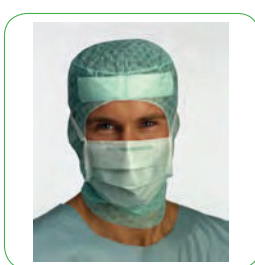

SPECIAAL MASKER

Ref. Nr.	Omschrijving	Verpakking
4238	Speciaal masker groen	60/600