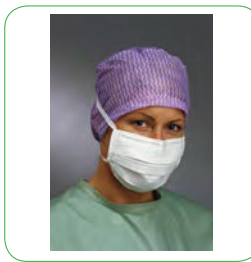

SPECIAAL MASKER

Ref. Nr.	Omschrijving	Verpakking
658300	Speciaal masker, wit	50/500