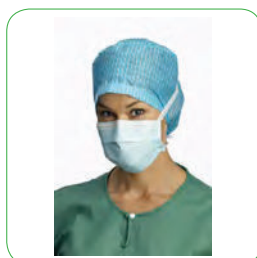

Ref. Nr.	Omschrijving	Verpakking
4230	Standaard masker, blauw	60/600