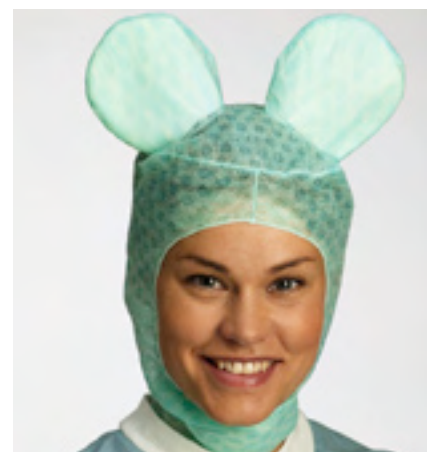

blauw

40/160

**EXTRA COMFORT MUTS, MICKY**

Artikelnr. 42007 knooplint

groen

25/150

**EXTRA COMFORT, FLOTT**

Artikelnr. 42013