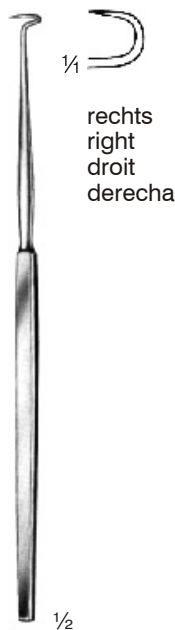

Tracheotomie
Tracheotomy
Trachéotomie
Traqueotomía

Tracheal-Dilatatoren
Trachea Dilators
Dilatateurs pour la trachéotomie
Dilatadores para la tráquea

Tracheal-Häkchen
Trachea Retractors
Crochets pour la trachéotomie
Ganchos para la tráquea

Trousseau

HB 4100
 14,0 cm/5½"

Laborde

HB 4101
 14,0 cm/5½"

Tracheal-Dilatatoren
 Trachea Dilators
 Dilatateurs pour la trachéotomie
 Dilatadores para la tráquea

Tracheal-Häkchen, Trachea Retractors, Crochets pour la trachéotomie, Ganchos para la tráquea

links
 left
 gauche
 izquierda

Bose

HB 4110-01
 16,0 cm/6¼"

rechts
 right
 droit
 derecha

Bose

HB 4110-02
 16,0 cm/6¼"

spitz
 sharp
 pointu
 agudo

Iterson

Chevalier-Jackson

Fig.	L mm	Ø mm	Neusilber German silver Maillechort Plata nueva	Silber Silver Argent Plata
0	45	4	HB 4130-01	HB 4130-02
1	50	5	HB 4131-01	HB 4131-02
2	55	6	HB 4132-01	HB 4132-02
3	60	7	HB 4133-01	HB 4133-02
4	65	8	HB 4134-01	HB 4134-02
5	70	9	HB 4135-01	HB 4135-02
6	75	10	HB 4136-01	HB 4136-02
7	80	11	HB 4137-01	HB 4137-02
8	85	12	HB 4138-01	HB 4138-02
9	90	13	HB 4139-01	HB 4139-02