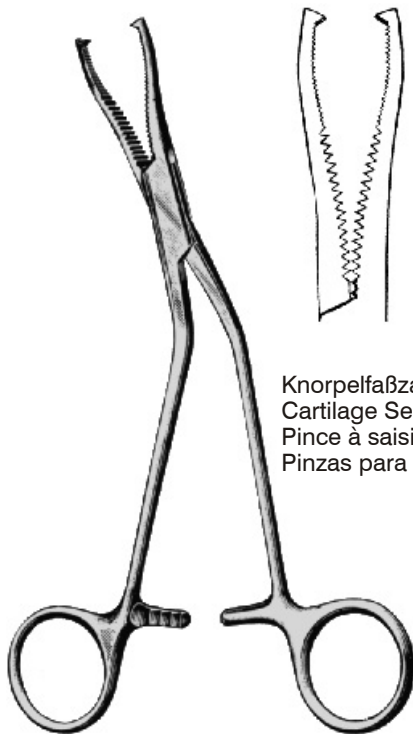

HB 3694-02
26,5 cm/10½"

30 mmØ
125 g (4 oz.)

Ferrozell, massiv
Ferrozell, solid
Ferrozell, solide
Ferrozell, macizo

HB 3696-18
18,0 cm/7"

Knochenhaltezangen
Bone Holding Forceps
Davier à os
Pinzas para huesos

HB 3700-01
 gerade
 straight
 droite
 recta

20,0 cm/8"

HB 3700-02
 aufgebogen
 curved on flat
 courbe vers le haut
 curva sobre el plano

HB 3701-14
 14,0 cm/5½"

Sequesterzangen
 Sequestum Forceps
 Pince à séquestre
 Pinza para secuestros

Dingmann

HB 3702
 19,0 cm/7½"

Knorpelfaßzange
 Cartilage Seizing Forceps
 Pince à saisir cartilages
 Pinzas para coger cartílagos

HB 3703
 12,0 cm/4¾"

Lewin

HB 3704-17
 17,5 cm/7"

Knochenhaltezangen
Bone Holding Forceps
Davier à os
Pinzas para huesos