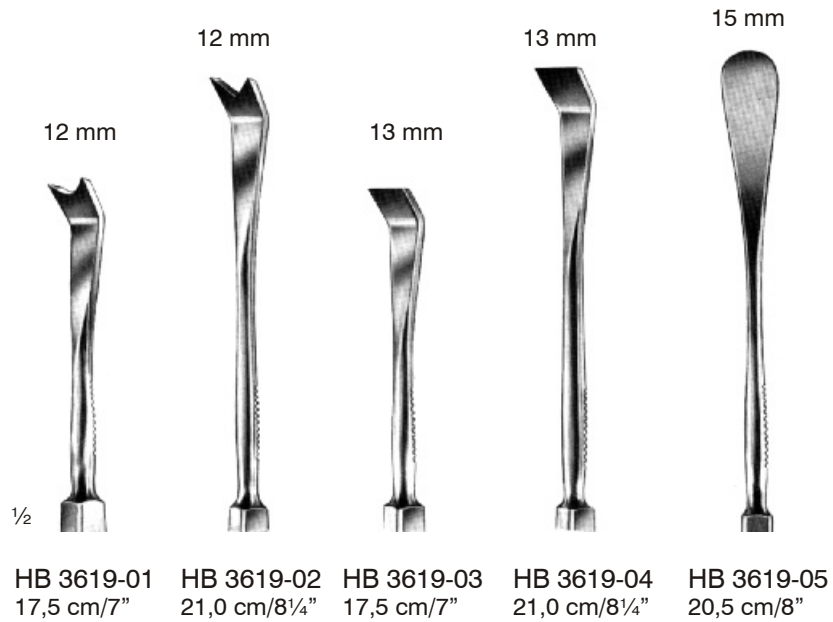

Doyen
 17,0 cm/6¾"

Doyen
 17,0 cm/6¾"

HB 3616

HB 3618

links gebogen
 curved to the left
 courbe à gauche
 curva a la izquierda

Semb

Hylin

HB 3620
 14,5 cm / 6"