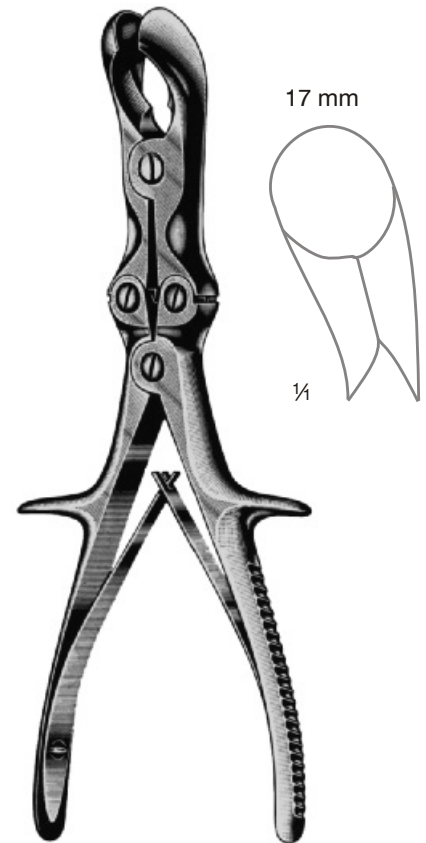

Böhler
 15,0 cm/6"

Zaufal-Jansen

HB 3778
 18,0 cm/7"

Stille-Ruskin

HB 3779
 23,0 cm/9"

Semb

HB 3780
 22,5 cm/8 3/4"

Hohlmeisselzangen
Bone Rongeur Forceps
Pinces-gouges
Pinzas-gubias