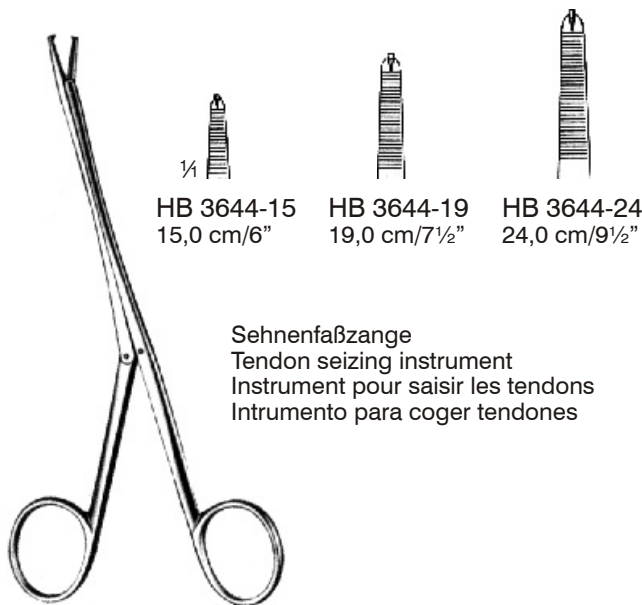

Sehnen Schäler
Tendon stripper
Instrument à écorcher
Enucleador de tendones

- HB 3640-01
- HB 3640-02
- HB 3640-03
- HB 3640-04
- HB 3640-05

Bunnell
15,0 cm/6"

Sehnenführer
Tendon passing instrument
Instrument pour passer les tendons
Intrumento para el tunel del tendón

Bunnell
HB 3642
23,0 cm/9"

- HB 3644-15
  15,0 cm/6"
- HB 3644-19
  19,0 cm/7½"
- HB 3644-24
  24,0 cm/9½"

Sehnenfaßzange
Tendon seizing instrument
Instrument pour saisir les tendons
Intrumento para coger tendones

Brand