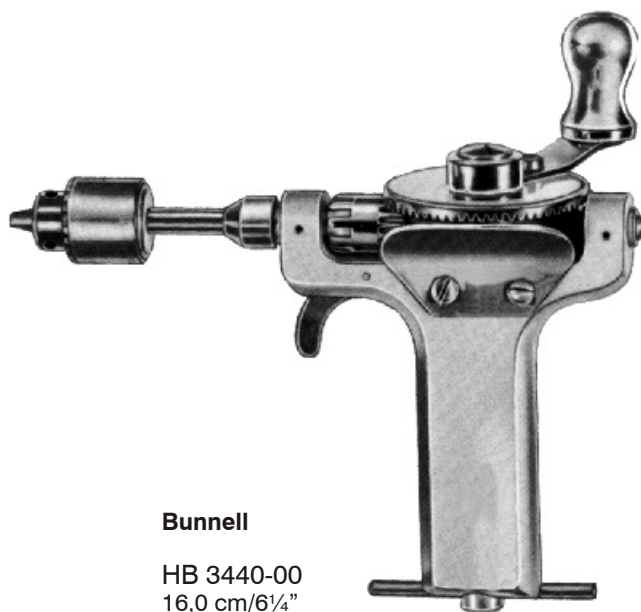

Bunnell
HB 3440-00
16,0 cm/6 1/4"

HB 3440-01
Schlüssel, allein
Wrench, only
Clé, seule
Llave, suelta