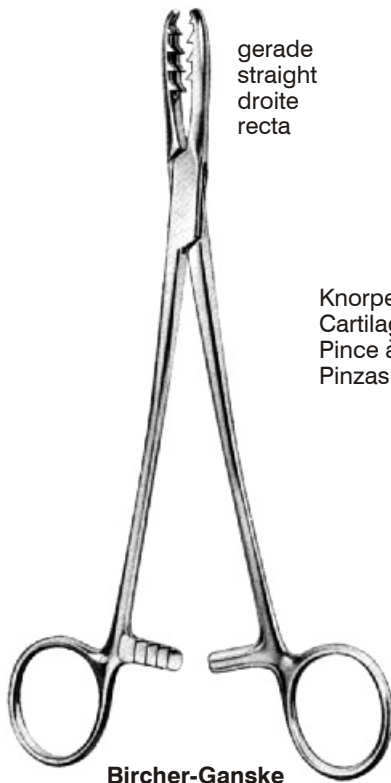

Dingmann

HB 3702
 19,0 cm/7½"

Knorpelfaßzange
 Cartilage Seizing Forceps
 Pince à saisir cartilages
 Pinzas para coger cartílagos

HB 3703
 12,0 cm/4¾"

Lewin

HB 3704-17
 17,5 cm/7"

Knochenhaltezangen
Bone Holding Forceps
Davier à os
Pinzas para huesos